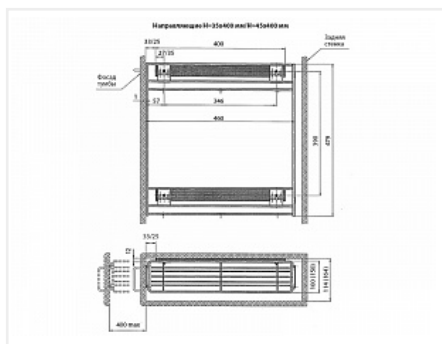

Бутылочница выкатная на 2 полки 460x100x480мм, модуль 150мм, с левым боковым креплением и креплением к фасаду, направл. отдельно, хром

Модификации:	Бутылочница РФ на шариковых
Параметры модификаций:	Ширина фасада, мм
Ширина фасада, мм:	150
Производитель:	Россия
Тип направляющих:	Шариковые
Тип:	Бутылочницы
Плавное закрывание:	опционально
Цвет:	хром
Тип монтажа:	левое боковое крепление
Крепление фасада:	да
Тип открывания/закрывания:	Опционально
:	
Высота фасада, мм:	490
Количество в упаковке:	3 шт

Код: 118064 Артикул: СТ.256 Н

Склад

Ваша цена: Розница

1 666.20 руб./шт

Дополнительные изображения:

Для сборки вам обязательно понадобится:

Направляющие шариковые

Описание

Выдвижная бутылочница в нижнюю базу
Для фасада шириной 150 мм

Шариковые направляющие приобретаются отдельно

Бутылочница может быть установлена как на шариковых направляющих с доводчиком, так и на направляющих без него