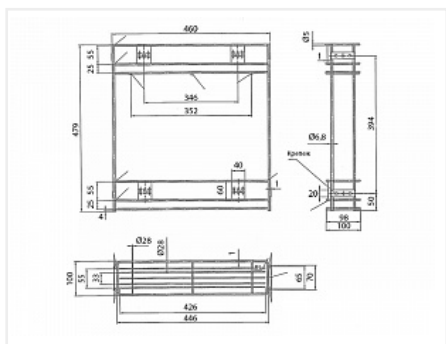

Модификации:	Бутылочница РФ на шариковых
Параметры модификаций:	Ширина фасада, мм
Ширина фасада, мм:	150
Производитель:	Россия
Тип направляющих:	Шариковые
Тип:	Бутылочницы
Плавное закрывание:	опционально
Цвет:	хром
Тип монтажа:	левое боковое крепление
Крепление фасада:	да
Тип открывания/закрывания:	Опционально
:	
Высота фасада, мм:	490
Количество в упаковке:	3 шт

Код: 118064   Артикул: СТ.256 Н

Склад

Ваша цена: Розница

1 666.20 руб./шт

Дополнительные изображения: