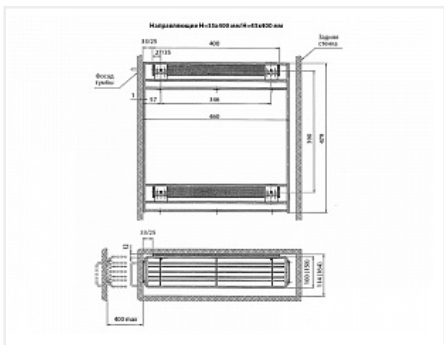

Бутылочница выкатная на 2 полки 460x150x480мм, модуль 200мм, с левым боковым креплением и креплением к фасаду, направл. отдельно, хром

Модификации:	Бутылочница РФ на шариковых
Параметры модификаций:	Ширина фасада, мм
Ширина фасада, мм:	200
Производитель:	Россия
Тип направляющих:	Шариковые
Тип:	Бутылочницы
Плавное закрывание:	опционально
Цвет:	хром
Тип монтажа:	левое боковое крепление
Крепление фасада:	да
Тип открывания/закрывания:	Опционально
:	
Высота фасада, мм:	490
Количество в упаковке:	2 шт

Код: 115194 Артикул: СТ.256-01 Н

Склад

Ваша цена: Розница

1 966.92 руб./шт

Дополнительные изображения:

Для сборки вам обязательно понадобится:

Направляющие шариковые

Описание

Выдвижная бутылочница в нижнюю базу
Для фасада шириной 200 мм

Шариковые направляющие приобретаются отдельно

Бутылочница может быть установлена как на шариковых направляющих с доводчиком, так и на направляющих без него