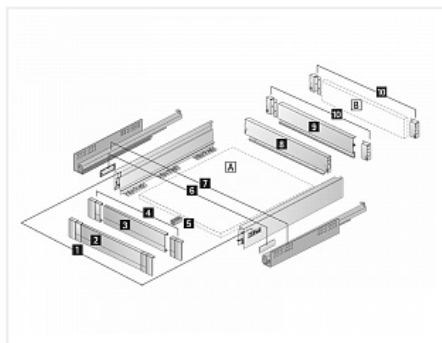

Atira 100, внутр. ящик 70x470 мм., антрацит, полн. выдв-е, плавн. закр. для 18мм ПЛИТЫ ДОБАВИТЬ ПАНЕЛЬ Art. 9194766 в нужном кол-ве !

Производитель:	Hettich
Серия:	InnoTech Atira
Модель ящика:	внутренний
Плавное закрывание:	да
Тип выдвижения:	полное
Тип:	Комплект ящика (россыпью)
Высота, мм:	70
Цвет:	антрацит
Максимальная нагрузка, кг:	30
Тип направляющих:	С доводчиком
Параметры модификаций:	Номинальная длина, мм, Высота, мм, Цвет, Тип направляющих
Тип боковин:	Традиционные
Серия направляющих:	Quadro V6
Номинальная длина, мм:	470

Код:
SET458

Распродажа

Ваша цена: Розница

5 351.12
руб./шт

Дополнительные изображения:

Состав комплекта

Код	Изображение	Название	Цена за единицу	Количество
120722		Боковина ящика InnoTech Atira, высота 70 мм, длина 470 мм, цвет антрацит, левая, Art.9194426, Hettich	877.20 руб.	1 шт
115903		Скрытая направляющая Quadro V6 30/470 Silent System, полное выдвижение, для ящика InnoTech Atira, EB 10,5, левая Art. 9047452, глубина 500мм, Hettich	1 142.13 руб.	1 шт

115904		Скрытая направляющая Quadro V6 30/470 Silent System, полное выдвижение, для ящика InnoTech Atira, EB 10,5, правая Art. 9047453, глубина 500мм, Hettich	1 142.13 руб.	1 шт
120723		Боковина ящика InnoTech Atira, высота 70 мм, длина 470 мм, цвет антрацит, правая, Art.9194427, Hettich	877.20 руб.	1 шт
120795		Комплект соединителей передней панели внутр. ящика InnoTech Atira 100, высота 70 мм, антрацит, Art.9196349, Hettich	836.88 руб.	1 шт
120730		Соединитель задней стенки для ящика InnoTech Atira, высота 70 мм, цвет антрацит, правый, Art.9194630, Hettich	208.77 руб.	1 шт
120729		Соединитель задней стенки для ящика InnoTech Atira, высота 70 мм, цвет антрацит, левый, Art.9194629, Hettich	208.77 руб.	1 шт
121653		Заглушка для ящика InnoTech Atira с лого Hettich, пластик, цвет темно-серый Art. 9194648, Hettich	29.02 руб.	2 шт