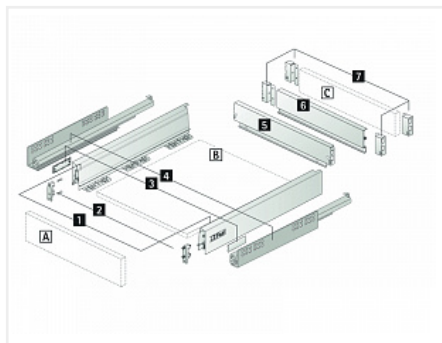

Atira, ящик 70x470 мм., антрацит, полн. выдв-е, плавн. закр. для 18мм ПЛИТЫ

Производитель:	Hettich
Серия:	InnoTech Atira
Модель ящика:	стандартный
Плавное закрывание:	да
Тип выдвижения:	полное
Тип:	Комплект ящика (россыпью)
Высота, мм:	70
Цвет:	антрацит
Максимальная нагрузка, кг:	30
Тип направляющих:	С доводчиком
Модификации:	Комплект ящика Atira 18
Параметры модификаций:	Номинальная длина, мм, Высота, мм, Тип направляющих, Цвет
Тип боковин:	Традиционные
Серия направляющих:	Quadro V6
Номинальная длина, мм:	470

Код:
SET457

Распродажа

Ваша цена: Розница

4 572.28
руб./шт

Дополнительные изображения:

Состав комплекта

Код	Изображение	Название	Цена за единицу	Количество
120722		Боковина ящика InnoTech Atira, высота 70 мм, длина 470 мм, цвет антрацит, левая, Art.9194426, Hettich	877.20 руб.	1 шт
115903		Скрытая направляющая Quadro V6 30/470 Silent System, полное выдвижение, для ящика InnoTech Atira, EB 10,5, левая Art. 9047452, глубина 500мм, Hettich	1 142.13 руб.	1 шт

115904		Скрытая направляющая Quadro V6 30/470 Silent System, полное выдвижение, для ящика InnoTech Atira, EB 10,5, правая Art. 9047453, глубина 500мм, Hettich	1 142.13 руб.	1 шт
120723		Боковина ящика InnoTech Atira, высота 70 мм, длина 470 мм, цвет антрацит, правая, Art.9194427, Hettich	877.20 руб.	1 шт
120730		Соединитель задней стенки для ящика InnoTech Atira, высота 70 мм, цвет антрацит, правый, Art.9194630, Hettich	208.77 руб.	1 шт
120729		Соединитель задней стенки для ящика InnoTech Atira, высота 70 мм, цвет антрацит, левый, Art.9194629, Hettich	208.77 руб.	1 шт
114716		Соединитель передней панели ящика InnoTech Atira под прикручивание, белый пластик Art. 1065191, Hettich	29.02 руб.	2 шт
121653		Заглушка для ящика InnoTech Atira с лого Hettich, пластик, цвет темно-серый Art. 9194648, Hettich	29.02 руб.	2 шт