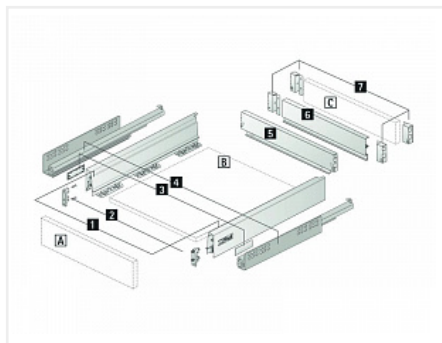

## Atira, ящик 70x260 мм., белый, полн. выдв-е, плавн. закр. (нагр. 30 кг.)

Производитель:	<b>Hettich</b>
Серия:	<b>InnoTech Atira</b>
Модель ящика:	<b>стандартный</b>
Плавное закрывание:	<b>да</b>
Тип выдвижения:	<b>полное</b>
Тип:	<b>Комплект ящика (россыпью)</b>
Высота, мм:	<b>70</b>
Цвет:	<b>белый</b>
Максимальная нагрузка, кг:	<b>30</b>
Тип направляющих:	<b>С доводчиком</b>
Модификации:	<b>Комплект ящика Atira SET дубль</b>
Параметры модификаций:	<b>Высота, мм, Тип направляющих, Номинальная длина, мм, Цвет</b>
Тип боковин:	<b>Традиционные</b>
Серия направляющих:	<b>Quadro V6</b>
Номинальная длина, мм:	<b>260</b>

### Состав комплекта

Код	Изображение	Название	Цена за единицу	Количество
121652		Заглушка для ящика InnoTech Atira с лого Hettich, пластик, цвет белый Art. 9194647, Hettich	30.47 руб.	2 шт
120622		Боковина ящика InnoTech Atira, высота 70 мм, длина 260 мм, белый, левая, Art.9194404, Hettich	759.45 руб.	1 шт

120623		Боковина ящика InnoTech Atira, высота 70 мм, длина 260 мм, белый, правая, Art.9194405, Hettich	759.45 руб.	1 шт
120637		Соединитель задней стенки для ящика InnoTech Atira, высота 70 мм, белый, левый, Art.9194627, Hettich	219.20 руб.	1 шт
120638		Соединитель задней стенки для ящика InnoTech Atira, высота 70 мм, белый, правый, Art.9194628, Hettich	219.20 руб.	1 шт
114716		Соединитель передней панели ящика InnoTech Atira под прикручивание, белый пластик Art. 1065191, Hettich	30.47 руб.	2 шт
190377		Скрытая направляющая Quadro V6 20/260 Silent System SFD, полное выдвижение, для ящика InnoTech, EB 12,5, левая Art. 9229333, глубина 300мм, Hettich	1 104.18 руб.	1 шт
190378		Скрытая направляющая Quadro V6 20/260 Silent System SFD, полное выдвижение, для ящика InnoTech, EB 12,5, правая Art. 9229334, глубина 300мм, Hettich	1 104.18 руб.	1 шт