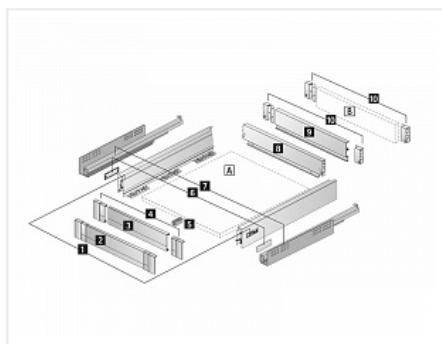

**Atira 100, внутр. ящик 70x350 мм., белый, полн. выдв-е, плавн. закр. (нагр. 30 кг.)
ДОБАВИТЬ ПАНЕЛЬ Art. 9194765 в нужном кол-ве !**

Производитель:	Hettich
Серия:	InnoTech Atira
Модель ящика:	внутренний
Плавное закрывание:	да
Тип выдвигания:	полное
Тип:	Комплект ящика (россыпью)
Высота, мм:	70
Цвет:	белый
Максимальная нагрузка, кг:	30
Тип направляющих:	С доводчиком
Модификации:	Внутренний ящик Atira
Параметры модификаций:	Номинальная длина, мм, Цвет, Высота, мм, Тип направляющих
Тип боковин:	Традиционные
Серия направляющих:	Quadro V6
Номинальная длина, мм:	350

Код:
SET548

Склад

Ваша цена: Розница

5 209.26
руб./шт

Дополнительные изображения:

Состав комплекта

Код	Название	Цена за единицу	Количество
120703	 Комплект соединителей передней панели внутр. ящика InnoTech Atira 100, высота 70 мм, белый, Art.9196348, Hettich	836.88 руб.	1 шт
120488	Комплект ящика InnoTech Atira 70x350 белый, полн. выдв., Silent System, Art. 9230046, Hettich	4 372.38 руб.	1 шт