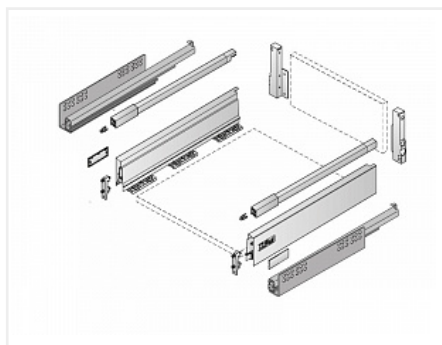

## Atira, ящик 144x470 мм., серый, полн. выдв-е, плавн. закр. для 18мм ПЛИТЫ

Производитель:	<b>Hettich</b>
Серия:	<b>InnoTech Atira</b>
Модель ящика:	<b>стандартный с рейлингом</b>
Плавное закрывание:	<b>да</b>
Тип выдвижения:	<b>полное</b>
Тип:	<b>Комплект ящика (россыпью)</b>
Высота, мм:	<b>144</b>
Цвет:	<b>серебристый</b>
Максимальная нагрузка, кг:	<b>30</b>
Тип направляющих:	<b>С доводчиком</b>
Модификации:	<b>Комплект ящика Atira 18</b>
Параметры модификаций:	<b>Номинальная длина, мм, Высота, мм, Цвет, Тип направляющих</b>
Тип боковин:	<b>Традиционные</b>
Серия направляющих:	<b>Quadro V6</b>
Номинальная длина, мм:	<b>470</b>

### Состав комплекта

Код	Название	Цена за единицу	Количество
120557	 Боковина ящика InnoTech Atira, высота 70 мм, длина 470 мм, серебристый, левая, Art.9194398, Hettich	877.20 руб.	1 шт
114724	Соединитель задней стенки ящика InnoTech Atira высотой 144 мм, серый, правый Art. 9007356, Hettich	384.49 руб.	1 шт