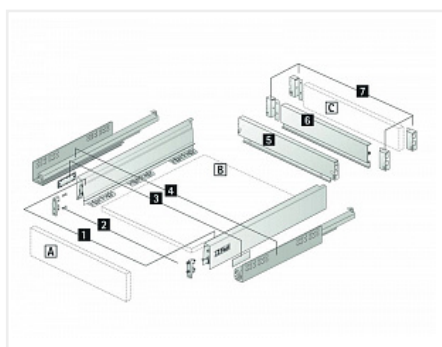

Atira, ящик 70x470 мм., серый, полн. выдв-е, плавн. закр. для 18мм ПЛИТЫ

Производитель:	Hettich
Серия:	InnoTech Atira
Модель ящика:	стандартный
Плавное закрывание:	да
Тип выдвижения:	полное
Тип:	Комплект ящика (россыпью)
Высота, мм:	70
Цвет:	серебристый
Максимальная нагрузка, кг:	30
Тип направляющих:	С доводчиком
Модификации:	Комплект ящика Atira 18
Параметры модификаций:	Цвет, Высота, мм, Номинальная длина, мм, Тип направляющих
Тип боковин:	Традиционные
Серия направляющих:	Quadro V6
Номинальная длина, мм:	470

Код:
SET447

Распродажа

Ваша цена: Розница

4 800.84
руб./шт

Дополнительные изображения:

Состав комплекта

Код	Название	Цена за единицу	Количество
120557	 Боковина ящика InnoTech Atira, высота 70 мм, длина 470 мм, серебристый, левая, Art.9194398, Hettich	921.05 руб.	1 шт
114719	Соединитель задней стенки ящика InnoTech Atira высотой 70 мм, серый, правый Art. 1062502, Hettich	219.20 руб.	1 шт

				
120558		Боковина ящика InnoTech Atira, высота 70 мм, длина 470 мм, серебристый, правая, Art.9194399, Hettich	921.05 руб.	1 шт
120561		Заглушка для ящика InnoTech Atira с лого Hettich, пластик, цвет серебристый, Art.9194646, Hettich	30.47 руб.	2 шт
115903		Скрытая направляющая Quadro V6 30/470 Silent System, полное выдвижение, для ящика InnoTech Atira, EB 10,5, левая Art. 9047452, глубина 500мм, Hettich	1 199.23 руб.	1 шт
115904		Скрытая направляющая Quadro V6 30/470 Silent System, полное выдвижение, для ящика InnoTech Atira, EB 10,5, правая Art. 9047453, глубина 500мм, Hettich	1 199.23 руб.	1 шт
114718		Соединитель задней стенки ящика InnoTech Atira высотой 70 мм, серый, левый Art. 1062501, Hettich	219.20 руб.	1 шт
114716		Соединитель передней панели ящика InnoTech Atira под прикручивание, белый пластик Art. 1065191, Hettich	30.47 руб.	2 шт