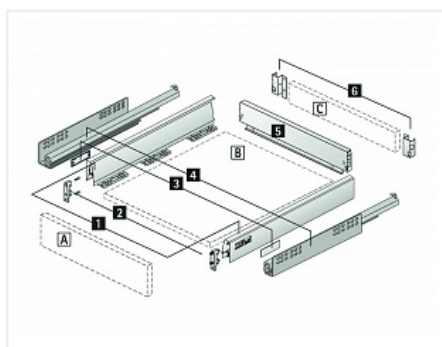

Atira, ящик 54x470 мм., серый, полн. выдв-е, плавн. закр. для 18мм ПЛИТЫ

Производитель:	Hettich
Серия:	InnoTech Atira
Модель ящика:	под духовку
Плавное закрывание:	да
Тип выдвижения:	полное
Тип:	Комплект ящика (россыпью)
Высота, мм:	54
Цвет:	серебристый
Максимальная нагрузка, кг:	30
Тип направляющих:	С доводчиком
Модификации:	Комплект ящика Atira 18
Параметры модификаций:	Номинальная длина, мм, Цвет, Высота, мм, Тип направляющих
Тип боковин:	Традиционные
Серия направляющих:	Quadro V6
Номинальная длина, мм:	470

Код:
SET446

Распродажа

Ваша цена: Розница

7 309.78
руб./шт

Дополнительные изображения:

Состав комплекта

Код	Название	Цена за единицу	Количество
120561	 Заглушка для ящика InnoTech Atira с лого Hettich, пластик, цвет серебристый, Art.9194646, Hettich	30.47 руб.	2 шт
115903	Скрытая направляющая Quadro V6 30/470 Silent System, полное выдвижение, для ящика InnoTech Atira, EB 10,5, левая Art. 9047452, глубина 500мм,	1 199.23 руб.	1 шт

Hettich

115904		Скрытая направляющая Quadro V6 30/470 Silent System, полное выдвижение, для ящика InnoTech Atira, EB 10,5, правая Art. 9047453, глубина 500мм, Hettich	1 199.23 руб.	1 шт
115417		Боковина ящика InnoTech Atira, высота 54 мм, длина 470 мм, серебристый, левая Art. 1063801, Hettich	2 060.22 руб.	1 шт
115418		Боковина ящика InnoTech Atira, высота 54 мм, длина 470 мм, серебристый, правая Art. 1063802, Hettich	2 060.22 руб.	1 шт
115419		Соединитель задней стенки ящика InnoTech Atira высотой 54 мм, серый, левый Art. 9003473, Hettich	334.50 руб.	1 шт
115420		Соединитель задней стенки ящика InnoTech Atira высотой 54 мм, серый, правый Art. 9003474, Hettich	334.50 руб.	1 шт
114716		Соединитель передней панели ящика InnoTech Atira под прикручивание, белый пластик Art. 1065191, Hettich	30.47 руб.	2 шт