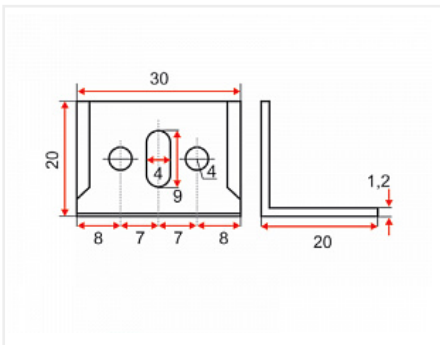

Уголок монтажный 30x20x20x1,2 металлический с пластиковой накладкой, скошенный, серый №13

Модификации:	Уголок монт. 20x20 и 30x20
Параметры модификаций:	Цвет, Размер, мм
Размер, мм:	30x20x20x1,2
Тип:	уголок с накладкой
Материал:	металл / пластик
Цвет:	серый
Ширина, мм:	30
Высота, мм:	20
Длина, мм:	20
Количество в упаковке:	500 шт

Код:
121725

Склад

Ваша цена: Розница

14.70 руб./шт

Дополнительные изображения:

Аналоги

Код	Изображение	Название	Цена за единицу
119312		Уголок монтажный 20x20x16x1,2 металлический с пластиковой накладкой, серый №13	11.55 руб.
121721		Уголок монтажный 20x20x17x1,2 металлический с пластиковой накладкой, скошенный, серый №13	12.60 руб.
119323		Уголок монтажный 24x24x25x1,2 металлический с пластиковой накладкой, серый №13	13.65 руб.