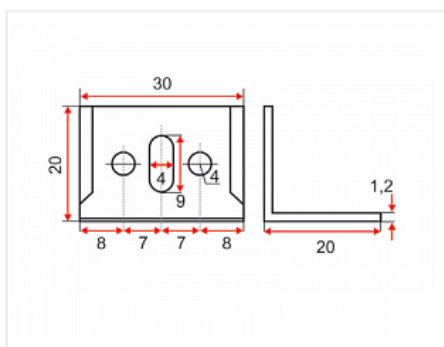

## Уголок монтажный 30x20x20x1,2 металлический с пластиковой накладкой, скошенный, белый №1

Модификации:	<b>Уголок монт. 20x20 и 30x20</b>
Параметры модификаций:	<b>Размер, мм, Цвет</b>
Размер, мм:	<b>30x20x20x1,2</b>
Тип:	<b>уголок с накладкой</b>
Материал:	<b>металл / пластик</b>
Цвет:	<b>белый</b>
Ширина, мм:	<b>30</b>
Высота, мм:	<b>20</b>
Длина, мм:	<b>20</b>
Количество в упаковке:	<b>500 шт</b>

### Аналоги

Код	Название	Цена за единицу
119303	 Уголок монтажный 20x20x16x1,2 металлический с пластиковой накладкой, белый №1	11.55 руб.
121719	 Уголок монтажный 20x20x17x1,2 металлический с пластиковой накладкой, скошенный, белый №1	12.60 руб.