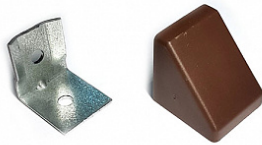

Уголок монтажный 20x20x17x1,2 металлический с пластиковой накладкой, скошенный, орех №7

Модификации:	Уголок монт. 20x20 и 30x20
Параметры модификаций:	Цвет, Размер, мм
Размер, мм:	20x20x17x1,2
Тип:	уголок с накладкой
Материал:	металл / пластик
Цвет:	орех
Ширина, мм:	17
Высота, мм:	20
Длина, мм:	20
Количество в упаковке:	500 шт

Код:
121720

Распродажа

Ваша цена: Розница

12.60 руб./шт

Дополнительные изображения:

Аналоги

Код	Название	Цена за единицу
119308	 Уголок монтажный 20x20x16x1,2 металлический с пластиковой накладкой, орех №7	11.55 руб.
119319	 Уголок монтажный 24x24x25x1,2 металлический с пластиковой накладкой, орех №7	13.65 руб.