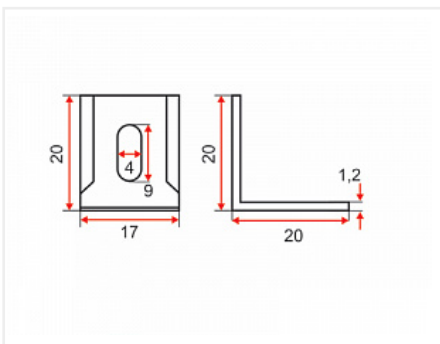

Уголок монтажный 20x20x17x1,2 металлический с пластиковой накладкой, скошенный, орех №7

Модификации:	Уголок монт. 20x20 и 30x20
Параметры модификаций:	Цвет, Размер, мм
Размер, мм:	20x20x17x1,2
Тип:	уголок с накладкой
Материал:	металл / пластик
Цвет:	орех
Ширина, мм:	17
Высота, мм:	20
Длина, мм:	20
Количество в упаковке:	500 шт

Код:
121720

Распродажа

Ваша цена: Розница

12.60 руб./шт

Дополнительные изображения:

Аналоги

Код	Название	Цена за единицу
119308	 Уголок монтажный 20x20x16x1,2 металлический с пластиковой накладкой, орех №7	11.55 руб.
119319	 Уголок монтажный 24x24x25x1,2 металлический с пластиковой накладкой, орех №7	13.65 руб.