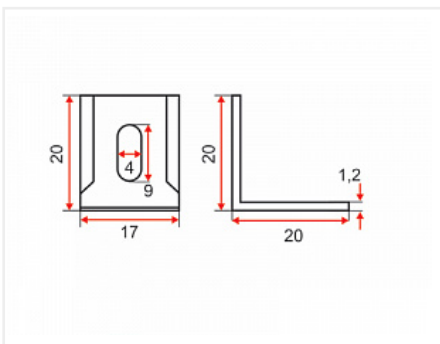

## Уголок монтажный 20x20x17x1,2 металлический с пластиковой накладкой, скошенный, белый №1

Модификации:	<b>Уголок монт. 20x20 и 30x20</b>
Параметры модификаций:	<b>Цвет, Размер, мм</b>
Размер, мм:	<b>20x20x17x1,2</b>
Тип:	<b>уголок с накладкой</b>
Материал:	<b>металл / пластик</b>
Цвет:	<b>белый</b>
Ширина, мм:	<b>17</b>
Высота, мм:	<b>20</b>
Длина, мм:	<b>20</b>
Количество в упаковке:	<b>500 шт</b>

### Аналоги

Код	Название	Цена за единицу
119303	 Уголок монтажный 20x20x16x1,2 металлический с пластиковой накладкой, белый №1	11.55 руб.
119314	 Уголок монтажный 24x24x25x1,2 металлический с пластиковой накладкой, белый №1	13.65 руб.
121723	 Уголок монтажный 30x20x20x1,2 металлический с пластиковой накладкой, скошенный, белый №1	14.70 руб.