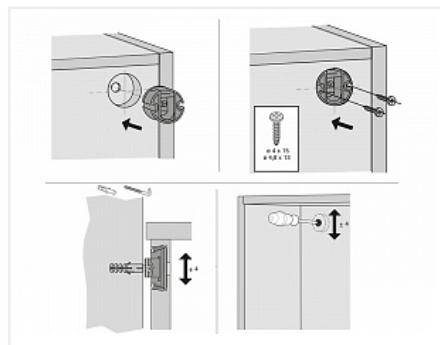

Навес врезной SAN 302 белый арт 1000791, Hettich

Art.Hettich:	1000791
Производитель:	Hettich
Максимальная нагрузка, кг:	30
Тип:	Навес
Крепление:	универсальное
Тип монтажа:	скрытый
Назначение:	для полок
Количество в упаковке:	500 шт

Код:	Артикул:
121742	1000791

Склад

Ваша цена: Розница

117.41 руб./шт

Дополнительные изображения:

Для сборки вам обязательно понадобится: