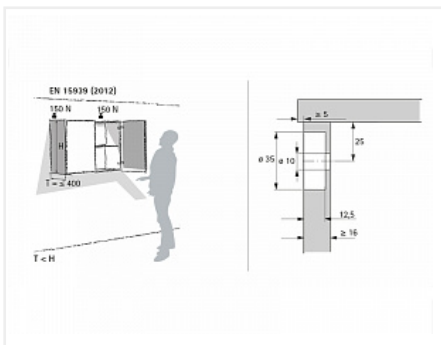

Навес врезной SAN 302 белый арт 1000791, Hettich

Art.Hettich:	1000791
Производитель:	Hettich
Максимальная нагрузка, кг:	30
Тип:	Навес
Крепление:	универсальное
Тип монтажа:	скрытый
Назначение:	для полок
Количество в упаковке:	500 шт

Код:	Артикул:
121742	1000791

Склад

Ваша цена: Розница

117.41 руб./шт

Дополнительные изображения:

Для сборки вам обязательно понадобится: