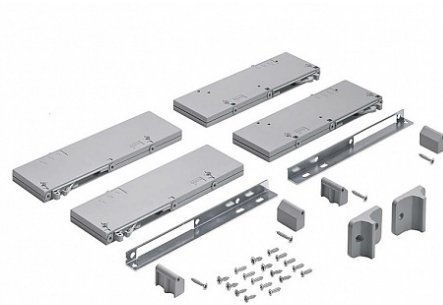

Комплект демпферов Silent System на открывание для TopLine L 3 дв. шкафа, профиль перед верх.пан. Art. 9169656, Hettich

Открывание:	За ручку, За фасад
Art.Hettich:	9169656
Серия:	TopLine L
Протестировано на количество циклов откр/закры:	40000
Количество в упаковке:	1 комп.

Состав комплекта:

- 4 демпфера на открывание
- 2 активатора
- 2 крепежных пластины для крепления к верхней панели
- 4 адаптера крепления
- Крепеж

Примечание:

3-дверный шкаф: демпфер для открывания для всех дверей