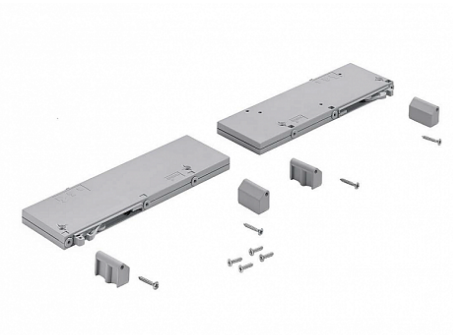

## Комплект демпферов Silent System на открывание для TopLine L 2 двери, профиль перед верх. пан., огр. хода Art. 9169637, Hettich

Открывание:	<b>За ручку</b>
Серия:	<b>TopLine L</b>
Протестировано на количество циклов откр/закр:	<b>40000</b>
Art.Hettich:	<b>9169637</b>
Количество в упаковке:	<b>1 шт</b>

### Описание

Бесшумное и плавное открывание раздвижных дверей  
Минимальное усилие для открывания двери  
Регулируемое усилие демпфирования для дверей различного веса

Состав комплекта:  
2 демпфера для открывания  
4 адаптера крепления  
Крепеж