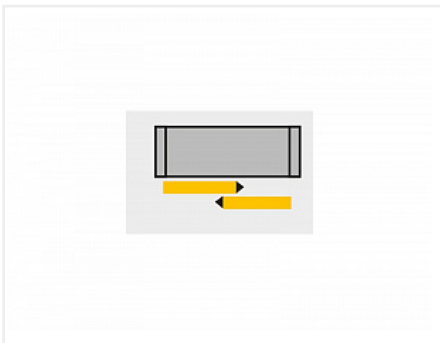

Описание

Бесшумное и плавное открывание раздвижных дверей
Минимальное усилие для открывания двери
Регулируемое усилие демпфирования для дверей различного веса

Состав комплекта:
2 демпфера для открывания
4 адаптера крепления
Крепеж

Примечание:
Демпфер для открывания задних дверей

[Инструкция по монтажу](#)

[Ссылка на каталог Hettich](#)

[Ссылка на протокол испытаний](#)