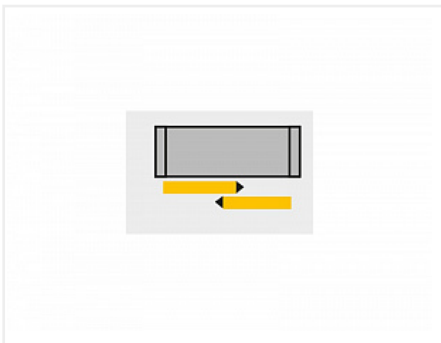

Описание

Бесшумное и плавное открывание раздвижных дверей
Минимальное усилие для открывания двери
Регулируемое усилие демпфирования для дверей различного веса

Состав комплекта:
2 демпфера для открывания
4 адаптера крепления
Крепеж

Примечание:
Демпфер для открывания задних дверей

[Инструкция по монтажу](#)

[Ссылка на каталог Hettich](#)

[Ссылка на протокол испытаний](#)