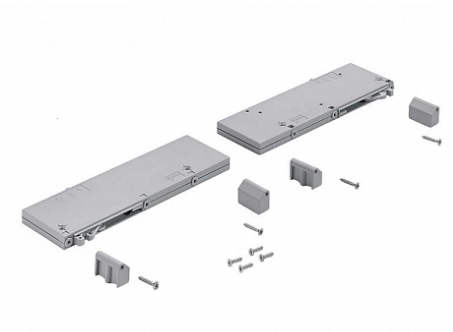

## Комплект демпферов Silent System на открывание для TopLine L 2 двери, профиль перед верх. пан., огр. хода Art. 9169637, Hettich

Открывание:	<b>За ручку</b>
Art.Hettich:	<b>9169637</b>
Серия:	<b>TopLine L</b>
Протестировано на количество циклов откр/закры:	<b>40000</b>
Количество в упаковке:	<b>1 шт</b>

### Описание

Бесшумное и плавное открывание раздвижных дверей  
Минимальное усилие для открывания двери  
Регулируемое усилие демпфирования для дверей различного веса

Состав комплекта:  
2 демпфера для открывания  
4 адаптера крепления  
Крепеж