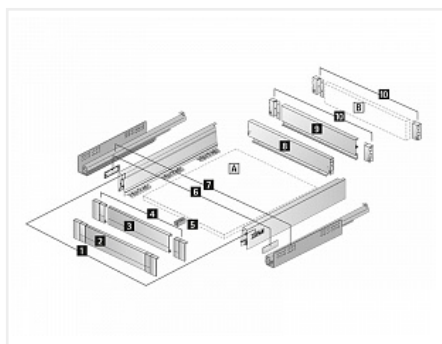

**Atira 100, внутр. ящик 70x350 мм., серый, полн. выдв-е, плавн. закр. (нагр. 30 кг.)
ДОБАВИТЬ ПАНЕЛЬ Art. 9194764 в нужном кол-ве !**

Производитель:	Hettich
Серия:	InnoTech Atira
Модель ящика:	внутренний
Плавное закрывание:	да
Тип выдвигания:	полное
Тип:	Комплект ящика (россыпью)
Высота, мм:	70
Цвет:	серебристый
Максимальная нагрузка, кг:	30
Тип направляющих:	С доводчиком
Модификации:	Внутренний ящик Atira
Параметры модификаций:	Номинальная длина, мм, Цвет, Высота, мм, Тип направляющих
Тип боковин:	Традиционные
Серия направляющих:	Quadro V6
Номинальная длина, мм:	350

Код:
SET549

Склад

Ваша цена: Розница

5 209.26
руб./шт

Дополнительные изображения:

Состав комплекта

Код	Название	Цена за единицу	Количество
120609	 Комплект соединителей передней панели внутр. ящика InnoTech Atira 100, высота 70 мм, серебристый, комплект Art.9104107, Hettich	836.88 руб.	1 шт
120458	Комплект ящика InnoTech Atira 70x350 серый, полн. выдв., Silent System, Art. 9228878, Hettich	4 372.38 руб.	1 шт