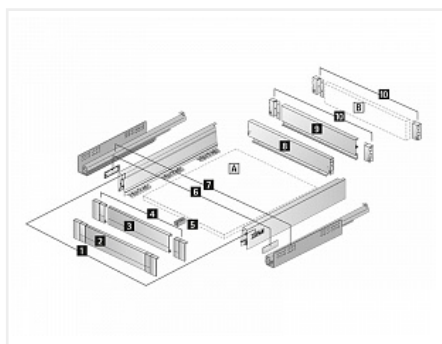

InnoTech Atira, внутр. ящик 70x350 мм., серый, полн. выдв-е, плавн. закр. (нагр. 30 кг.) ДОБАВИТЬ ПАНЕЛЬ Art. 9194764 в нужном кол-ве !

Производитель:	Hettich
Серия:	InnoTech Atira
Модель ящика:	внутренний
Плавное закрывание:	да
Тип выдвигания:	полное
Тип:	Комплект ящика (россыпью)
Высота, мм:	70
Цвет:	серебристый
Максимальная нагрузка, кг:	30
Тип направляющих:	С доводчиком
Модификации:	Внутренний ящик Atira
Параметры модификаций:	Высота, мм, Тип направляющих, Номинальная длина, мм, Цвет
Тип боковин:	Традиционные
Серия направляющих:	Quadro V6
Номинальная длина, мм:	350

Код:
SET549

Склад

Ваша цена: Розница

5 516.98
руб./шт

Дополнительные изображения:

Состав комплекта

Код	Название	Цена за единицу	Количество
120609	 Комплект соединителей передней панели внутр. ящика InnoTech Atira 100, высота 70 мм, серебристый, комплект Art.9104107, Hettich	886.32 руб.	1 шт
120458	Комплект ящика InnoTech Atira 70x350 серый, полн. выдв., Silent System, Art. 9228878, Hettich	4 630.66 руб.	1 шт