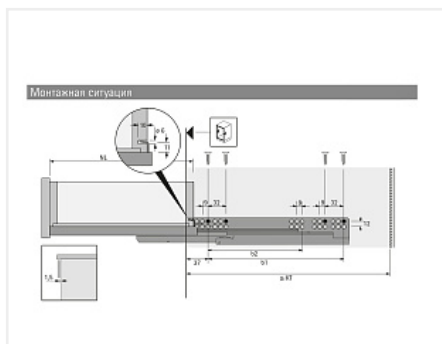

Скрытая направляющая Quadro V6 30/250 Silent System, полное выдвижение, для деревянных ящиков EB 20, левая Art. 9049306, Hettich

Модификации:	Скрытая напр Quadro V6 и 25
Параметры модификаций:	Номинальная длина, мм, Тип выдвижения, Страна, Тип направляющих, Длина, мм
Сторона:	левая
Серия направляющих:	Quadro V6
Art.Hettich:	9049306
Производитель:	Hettich
Максимальная нагрузка, кг:	30
Тип направляющих:	С доводчиком
Тип:	Комплектующие
Номинальная длина, мм:	250
Тип выдвижения:	полное
Плавное закрывание:	да
Количество в упаковке:	20 шт

Код: 118618   Артикул: 9049306

Склад

Ваша цена: Розница

1 363.42 руб./шт

Дополнительные изображения:

Для сборки вам обязательно понадобится: