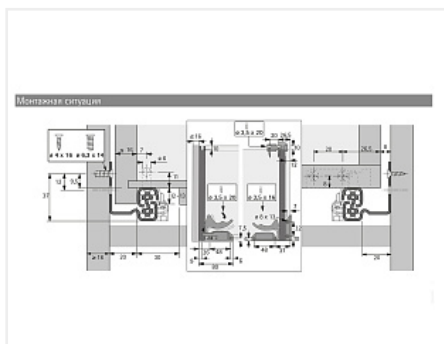

Скрытая направляющая Quadro V6 30/250 Silent System, полное выдвижение, для деревянных ящиков EB 20, левая Art. 9049306, Hettich

Модификации:	Скрытая напр Quadro V6 и 25
Параметры модификаций:	Номинальная длина, мм, Тип выдвижения, Страна, Тип направляющих, Длина, мм
Сторона:	левая
Серия направляющих:	Quadro V6
Art.Hettich:	9049306
Производитель:	Hettich
Максимальная нагрузка, кг:	30
Тип направляющих:	С доводчиком
Тип:	Комплектующие
Номинальная длина, мм:	250
Тип выдвижения:	полное
Плавное закрывание:	да
Количество в упаковке:	20 шт

Код: 118618   Артикул: 9049306

Склад

Ваша цена: Розница

1 363.42 руб./шт

Дополнительные изображения:

Для сборки вам обязательно понадобится: