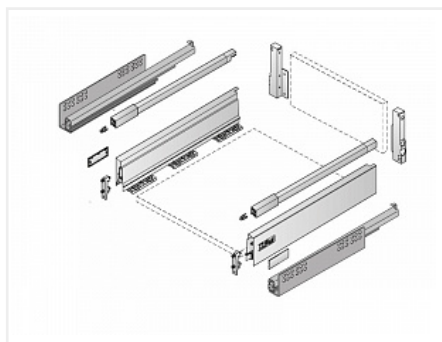

## Atira, ящик 176x420 мм., белый, полн. выдв-е, Push to Open. (нагр. 30 кг.)

Производитель:	<b>Hettich</b>
Серия:	<b>InnoTech Atira</b>
Модель ящика:	<b>стандартный с рейлингом</b>
Плавное закрывание:	<b>нет</b>
Тип выдвижения:	<b>полное</b>
Тип:	<b>Комплект ящика (россыпью)</b>
Высота, мм:	<b>176</b>
Цвет:	<b>белый</b>
Максимальная нагрузка, кг:	<b>30</b>
Тип направляющих:	<b>Push to open</b>
Модификации:	<b>Комплект ящика Atira SET дубль</b>
Параметры модификаций:	<b>Номинальная длина, мм, Цвет, Высота, мм, Тип направляющих</b>
Тип боковин:	<b>Традиционные</b>
Серия направляющих:	<b>Quadro V6</b>
Номинальная длина, мм:	<b>420</b>

### Состав комплекта

Код	Название	Цена за единицу	Количество
120642	 Соединитель задней стенки для ящика InnoTech Atira, высота 176 мм, белый, правый, Art.9194640, Hettich	481.99 руб.	1 шт
120629	Боковина ящика InnoTech Atira, высота 70 мм, длина 420 мм, белый, правая, Art.9194411, Hettich	841.00 руб.	1 шт