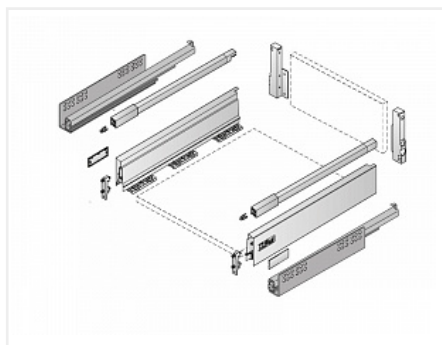

Atira, ящик 144x350 мм., белый, полн. выдв-е, Push to Open. (нагр. 30 кг.)

Производитель:	Hettich
Серия:	InnoTech Atira
Модель ящика:	стандартный с рейлингом
Плавное закрывание:	нет
Тип выдвигания:	полное
Тип:	Комплект ящика (россыпью)
Высота, мм:	144
Цвет:	белый
Максимальная нагрузка, кг:	30
Тип направляющих:	Push to open
Модификации:	Комплект ящика Atira SET дубль
Параметры модификаций:	Номинальная длина, мм, Цвет, Высота, мм, Тип направляющих
Тип боковин:	Традиционные
Серия направляющих:	Quadro V6
Номинальная длина, мм:	350

Код:
SET504

Распродажа

Ваша цена: Розница

6 849.02
руб./шт

Дополнительные изображения:

Состав комплекта

Код	Название	Цена за единицу	Количество
120640	 Соединитель задней стенки для ящика InnoTech Atira, высота 144 мм, белый, правый, Art.9194636, Hettich	384.49 руб.	1 шт
120627	Боковина ящика InnoTech Atira, высота 70 мм, длина 350 мм, белый, правая, Art.9194409, Hettich	787.03 руб.	1 шт