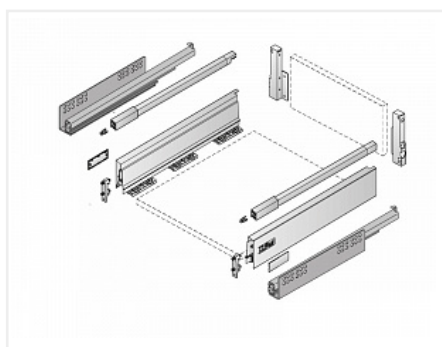

Atira, ящик 144x300 мм., белый, полн. выдв-е, Push to Open. (нагр. 30 кг.)

Производитель:	Hettich
Серия:	InnoTech Atira
Модель ящика:	стандартный с рейлингом
Плавное закрывание:	нет
Тип выдвижения:	полное
Тип:	Комплект ящика (россыпью)
Высота, мм:	144
Цвет:	белый
Максимальная нагрузка, кг:	30
Тип направляющих:	Push to open
Модификации:	Комплект ящика Atira SET дубль
Параметры модификаций:	Номинальная длина, мм, Высота, мм, Тип направляющих, Цвет
Тип боковин:	Традиционные
Серия направляющих:	Quadro V6
Номинальная длина, мм:	300

Код:
SET500

Распродажа

Ваша цена: Розница

7 049.70
руб./шт

Дополнительные изображения:

Состав комплекта

Код	Название	Цена за единицу	Количество
120640	 Соединитель задней стенки для ящика InnoTech Atira, высота 144 мм, белый, правый, Art.9194636, Hettich	403.71 руб.	1 шт
120625	Боковина ящика InnoTech Atira, высота 70 мм, длина 300 мм, белый, правая, Art.9194407, Hettich	789.70 руб.	1 шт