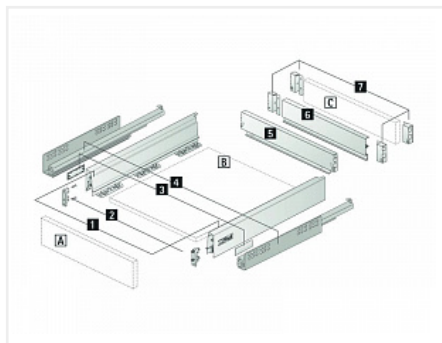

## Atira, ящик 70x350 мм., белый, полн. выдв-е, Push to Open. (нагр. 30 кг.)

Производитель:	<b>Hettich</b>
Серия:	<b>InnoTech Atira</b>
Модель ящика:	<b>стандартный</b>
Плавное закрывание:	<b>нет</b>
Тип выдвижения:	<b>полное</b>
Тип:	<b>Комплект ящика (россыпью)</b>
Высота, мм:	<b>70</b>
Цвет:	<b>белый</b>
Максимальная нагрузка, кг:	<b>30</b>
Тип направляющих:	<b>Push to open</b>
Модификации:	<b>Комплект ящика Atira SET дубль</b>
Параметры модификаций:	<b>Высота, мм, Тип направляющих, Номинальная длина, мм, Цвет</b>
Тип боковин:	<b>Традиционные</b>
Серия направляющих:	<b>Quadro V6</b>
Номинальная длина, мм:	<b>350</b>

### Состав комплекта

Код	Название	Цена за единицу	Количество
120627	 Боковина ящика InnoTech Atira, высота 70 мм, длина 350 мм, белый, правая, Art.9194409, Hettich	826.38 руб.	1 шт
114864	 Скрытая направляющая Quadro V6 30/350 Push to open, полное выдвижение, для InnoTech, EB 12,5, левая Art. 9117473, глубина 400мм, Hettich	1 868.94 руб.	1 шт