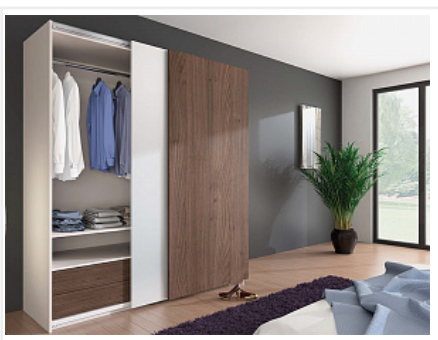

### Описание

Комплект фурнитуры передней двери двух или трёх дверного шкафа.  
Нижняя направляющая система STB 11

Состав комплекта:

- 2 ходовых элемента для одной передней двери
- 2 направляющих элемента для одной передней двери