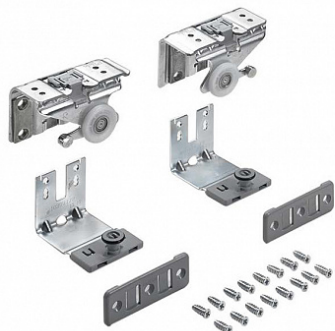

## Ком-кт фурн. TopLine L для передней двери до 40мм (max 50 кг) EB52, STB11 Art. 9206503, Hettich

Открытие:	<b>За ручку, За фасад</b>
Вес двери, кг:	<b>до 50</b>
Art.Hettich:	<b>9206503</b>
Серия:	<b>TopLine L</b>
Наложение:	<b>накладная</b>
Протестировано на количество циклов откр/закр:	<b>40000</b>
Толщина двери, мм:	<b>до 40</b>
Количество в упаковке:	<b>1 комп.</b>

### Описание

Комплект фурнитуры передней двери двух или трёх дверного шкафа.  
Нижняя направляющая система STB 11

Состав комплекта:

- 2 ходовых элемента для одной передней двери
- 2 направляющих элемента для одной передней двери

В комплекты с монтажной шириной EB 34 мм и EB 37 мм входят крепежные винты для дверей с алюминиевой рамой

Примечания:  
Демпферы Silent System и профили заказываются отдельно

[Инструкция по монтажу](#)

[Ссылка на каталог Hettich](#)

## Сопутствующие товары

Код	Название	Цена за единицу
103532	 Ручка-профиль для TopLine L, толщина двери 18-19 мм, 2500 мм с креп. отверстиями, алюминий анодированный Art. 9136121, Hettich	4 363.93 руб.