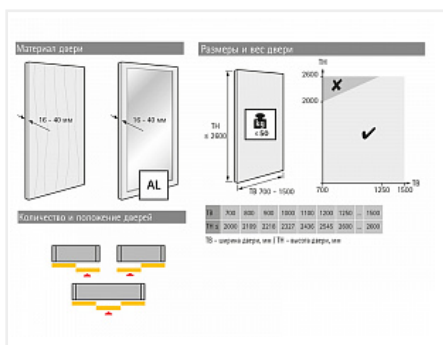

## Ком-кт фурн. TopLine L для передней двери до 40мм (max 50 кг) EB52, STB11 Art. 9206503, Hettich

Открытие:	<b>За ручку, За фасад</b>
Вес двери, кг:	<b>до 50</b>
Art.Hettich:	<b>9206503</b>
Серия:	<b>TopLine L</b>
Наложение:	<b>накладная</b>
Протестировано на количество циклов откр/закр:	<b>40000</b>
Толщина двери, мм:	<b>до 40</b>
Количество в упаковке:	<b>1 комп.</b>

### Описание

Комплект фурнитуры передней двери двух или трёх дверного шкафа.  
Нижняя направляющая система STB 11

Состав комплекта:

- 2 ходовых элемента для одной передней двери
- 2 направляющих элемента для одной передней двери

В комплекты с монтажной шириной EB 34 мм и EB 37 мм входят крепежные винты для дверей с алюминиевой рамой

Примечания:  
Демпферы Silent System и профили заказываются отдельно

[Инструкция по монтажу](#)

[Ссылка на каталог Hettich](#)

## Сопутствующие товары

Код	Название	Цена за единицу
103532	 Ручка-профиль для TopLine L, толщина двери 18-19 мм, 2500 мм с креп. отверстиями, алюминий анодированный Art. 9136121, Hettich	4 363.93 руб.