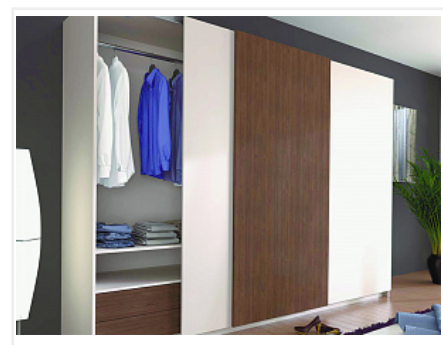

### Описание

Комплект фурнитуры передней двери двух или трёх дверного шкафа.  
Нижняя направляющая система STB 11

Состав комплекта:

- 2 ходовых элемента для одной передней двери
- 2 направляющих элемента для одной передней двери