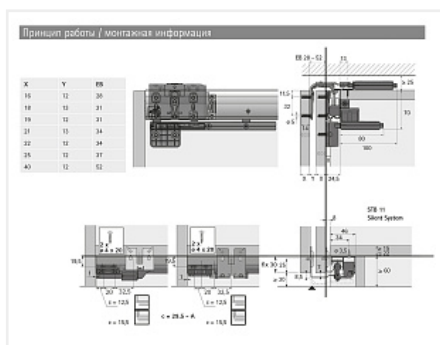

## Ком-кт фурн. TopLine L для передней двери до 40мм (max 50 кг) EB52, STB11 Art. 9206503, Hettich

Открытие:	<b>За ручку, За фасад</b>
Вес двери, кг:	<b>до 50</b>
Art.Hettich:	<b>9206503</b>
Серия:	<b>TopLine L</b>
Наложение:	<b>накладная</b>
Протестировано на количество циклов откр/закр:	<b>40000</b>
Толщина двери, мм:	<b>до 40</b>
Количество в упаковке:	<b>1 комп.</b>

### Описание

Комплект фурнитуры передней двери двух или трёх дверного шкафа.  
Нижняя направляющая система STB 11

Состав комплекта:

- 2 ходовых элемента для одной передней двери
- 2 направляющих элемента для одной передней двери

В комплекты с монтажной шириной EB 34 мм и EB 37 мм входят крепежные винты для дверей с алюминиевой рамой

Примечания:  
Демпферы Silent System и профили заказываются отдельно

[Инструкция по монтажу](#)

[Ссылка на каталог Hettich](#)

## Сопутствующие товары

Код	Название	Цена за единицу
103532	 Ручка-профиль для TopLine L, толщина двери 18-19 мм, 2500 мм с креп. отверстиями, алюминий анодированный Art. 9136121, Hettich	4 363.93 руб.