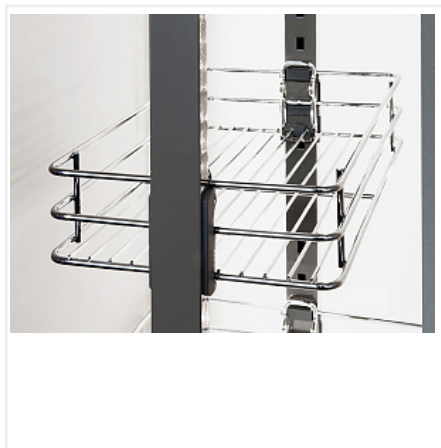

Корзина для выдвижной колонны, в базу 300 мм, металлический пруток Art. 546.43.273, Hafele

Ширина фасада, мм:	300
Производитель:	Hafele
Серия:	Crystal
Тип:	Комплектующие выдвижных механизмов
Плавное закрывание:	да
Цвет:	хром
Количество в упаковке:	6 шт

Код: 100308   Артикул: 546.43.273

Распродажа

Ваша цена: Розница

3 452.87 руб./шт

Дополнительные изображения:

Для сборки вам обязательно понадобится:

Выдвижные
механизмы для
кухни

Описание

Материал: сталь.
Цвет: серый

[Инструкция по монтажу](#)

Обязательные комплектующие