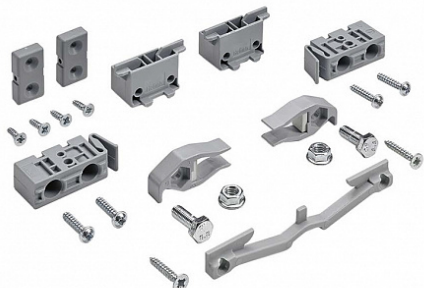

## Комплект упоров TopLine L/STB11 3 двери, профиль перед верх. панелью, с огранич. хода Art. 9206310, Hettich

Art.Hettich:

**9206310**

Серия:

**TopLine L**

Количество в упаковке:

**1 комп.**

Код: 120933      Артикул: 9206310

### Описание

Комплект упоров, открывание с ограничением хода для вариантов с дверными ручками (смещение двери 45мм)

Содержит все дополнительные компоненты для монтажа профилей 2-дверного шкафа (винты крепления профиля не входят в комплект)

#### Состав комплекта:

2 опорные колодки для ходового профиля

2 упора для ходового профиля

2 упора для направляющего профиля

1 междверный упор

крепеж