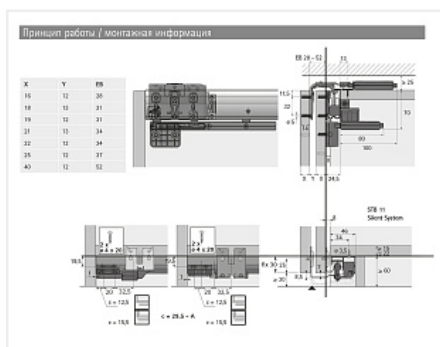

Ком-кт фурн. TopLine L для передней двери до 25мм (max 50 кг) EB37, STB11 Art. 9206502, Hettich

Открытие:	За ручку, За фасад
Вес двери, кг:	до 50
Art.Hettich:	9206502
Серия:	TopLine L
Наложение:	накладная
Протестировано на количество циклов откр/закр:	40000
Толщина двери, мм:	до 25
Количество в упаковке:	1 комп.

Код: 119874 Артикул: 9206502

Распродажа

Ваша цена: Розница

4 337.57 руб./комп.

Дополнительные изображения:

Описание

Комплект фурнитуры передней двери двух или трёх дверного шкафа.
Нижняя направляющая система STB 11

Состав комплекта:

- 2 ходовых элемента для одной передней двери
- 2 направляющих элемента для одной передней двери

В комплекты с монтажной шириной EB 34 мм и EB 37 мм входят крепежные винты для дверей с алюминиевой рамой

Примечания:
Демпферы Silent System и профили заказываются отдельно

[Инструкция по монтажу](#)

[Ссылка на каталог Hettich](#)

Сопутствующие товары

Код	Название	Цена за единицу
103532	 Ручка-профиль для TopLine L, толщина двери 18-19 мм, 2500 мм с креп. отверстиями, алюминий анодированный Art. 9136121, Hettich	4 363.93 руб.