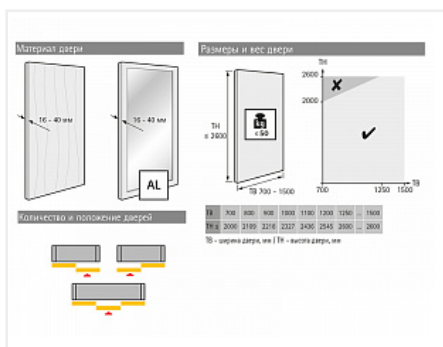

Описание

Комплект фурнитуры передней двери двух или трёх дверного шкафа.
Нижняя направляющая система STB 11

Состав комплекта:

- 2 ходовых элемента для одной передней двери
- 2 направляющих элемента для одной передней двери

В комплекты с монтажной шириной EB 34 мм и EB 37 мм входят крепежные винты для дверей с алюминиевой рамой