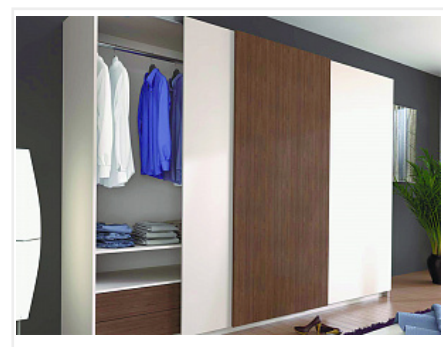

Описание

Комплект фурнитуры передней двери двух или трёх дверного шкафа.
Нижняя направляющая система STB 11

Состав комплекта:

- 2 ходовых элемента для одной передней двери
- 2 направляющих элемента для одной передней двери

В комплекты с монтажной шириной EB 34 мм и EB 37 мм входят крепежные винты для дверей с алюминиевой рамой