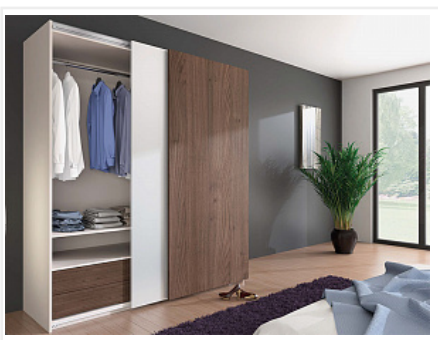

Ком-кт фурн. TopLine L для передней двери до 25мм (max 50 кг) EB37, STB11 Art. 9206502, Hettich

Открытие:	За ручку, За фасад
Вес двери, кг:	до 50
Art.Hettich:	9206502
Серия:	TopLine L
Наложение:	накладная
Протестировано на количество циклов откр/закр:	40000
Толщина двери, мм:	до 25
Количество в упаковке:	1 комп.

Код: 119874 Артикул: 9206502

Распродажа

Ваша цена: Розница

4 337.57 руб./комп.

Дополнительные изображения:

Описание

Комплект фурнитуры передней двери двух или трёх дверного шкафа.
Нижняя направляющая система STB 11

Состав комплекта:

- 2 ходовых элемента для одной передней двери
- 2 направляющих элемента для одной передней двери

В комплекты с монтажной шириной EB 34 мм и EB 37 мм входят крепежные винты для дверей с алюминиевой рамой