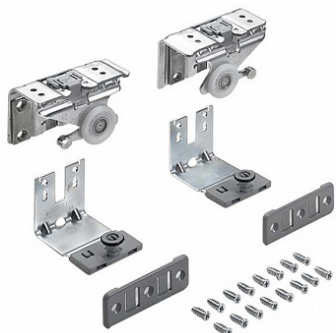

Ком-кт фурн. TopLine L для передней двери до 25мм (max 50 кг) EB37, STB11 Art. 9206502, Hettich

Открытие:	За ручку, За фасад
Вес двери, кг:	до 50
Art.Hettich:	9206502
Серия:	TopLine L
Наложение:	накладная
Протестировано на количество циклов откр/закр:	40000
Толщина двери, мм:	до 25
Количество в упаковке:	1 комп.

Код: 119874 Артикул: 9206502

Распродажа

Ваша цена: Розница

4 337.57 руб./комп.

Дополнительные изображения:

Описание

Комплект фурнитуры передней двери двух или трёх дверного шкафа.
Нижняя направляющая система STB 11

Состав комплекта:

- 2 ходовых элемента для одной передней двери
- 2 направляющих элемента для одной передней двери

В комплекты с монтажной шириной EB 34 мм и EB 37 мм входят крепежные винты для дверей с алюминиевой рамой

Примечания:
Демпферы Silent System и профили заказываются отдельно

[Инструкция по монтажу](#)

[Ссылка на каталог Hettich](#)

Сопутствующие товары

Код	Название	Цена за единицу
103532	 Ручка-профиль для TopLine L, толщина двери 18-19 мм, 2500 мм с креп. отверстиями, алюминий анодированный Art. 9136121, Hettich	4 363.93 руб.