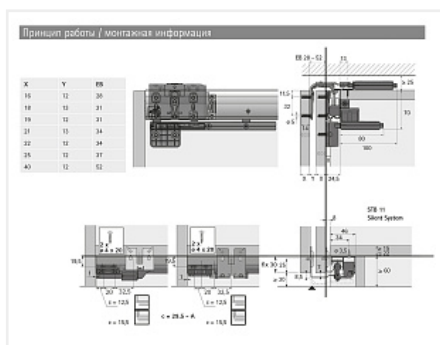

Дополнительные изображения:

Описание

Комплект фурнитуры передней двери двух или трёх дверного шкафа.
Нижняя направляющая система STB 11

Состав комплекта:

- 2 ходовых элемента для одной передней двери
- 2 направляющих элемента для одной передней двери

В комплекты с монтажной шириной EB 34 мм и EB 37 мм входят крепежные винты для дверей с алюминиевой рамой