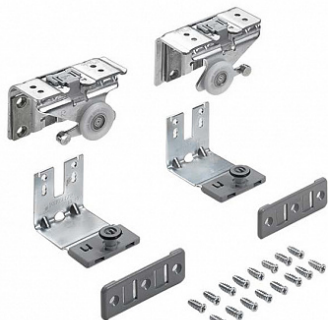

## Ком-кт фурн. TopLine L для передней двери до 22мм (max 50 кг) EB34, STB11 Art. 9206501, Hettich

Открытие:	<b>За ручку, За фасад</b>
Вес двери, кг:	<b>до 50</b>
Art.Hettich:	<b>9206501</b>
Серия:	<b>TopLine L</b>
Наложение:	<b>накладная</b>
Протестировано на количество циклов откр/закр:	<b>40000</b>
Толщина двери, мм:	<b>до 22</b>
Количество в упаковке:	<b>1 комп.</b>

### Описание

Комплект фурнитуры передней двери двух или трёх дверного шкафа.  
Нижняя направляющая система STB 11

Состав комплекта:

- 2 ходовых элемента для одной передней двери
- 2 направляющих элемента для одной передней двери

В комплекты с монтажной шириной EB 34 мм и EB 37 мм входят крепежные винты для дверей с алюминиевой рамой

Примечания:  
Демпферы Silent System и профили заказываются отдельно

[Инструкция по монтажу](#)

[Ссылка на каталог Hettich](#)

## Сопутствующие товары

Код	Название	Цена за единицу
103532	 Ручка-профиль для TopLine L, толщина двери 18-19 мм, 2500 мм с креп. отверстиями, алюминий анодированный Art. 9136121, Hettich	4 582.12 руб.