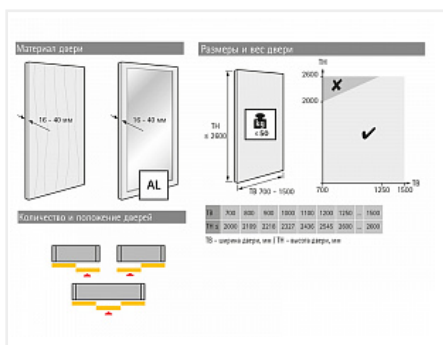

Дополнительные изображения:

Описание

Комплект фурнитуры передней двери двух или трёх дверного шкафа.
Нижняя направляющая система STB 11

Состав комплекта:

- 2 ходовых элемента для одной передней двери
- 2 направляющих элемента для одной передней двери

В комплекты с монтажной шириной EB 34 мм и EB 37 мм входят крепежные винты для дверей с алюминиевой рамой