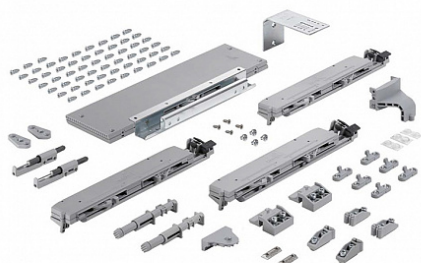

## Ком-кт. демпферов Silent System TopLine XL на закрывание и открывание для 3-х дверного шкафа (ходовой профиль тип 2) Art. 9154933, Hettich

Открывание:	<b>За ручку, За фасад</b>
Art.Hettich:	<b>9154933</b>
Серия:	<b>TopLine XL</b>
Протестировано на количество циклов откр/закр:	<b>40000</b>
Количество в упаковке:	<b>1 комп.</b>