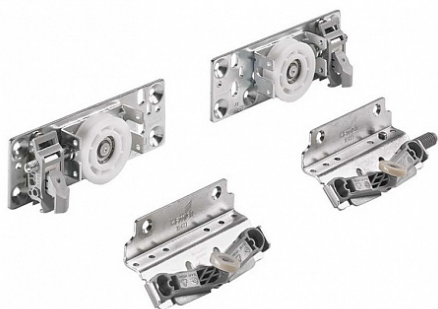

Ком-кт фурн. TopLine XL для задней двери слева Art. 9181744, Hettich

Открытие: **За ручку, За фасад**
 Art.Hettich: **9181744**
 Серия: **TopLine XL**
 Протестировано на количество циклов откр/закр: **40000**
 Количество в упаковке: **1 комп.**

Код: 120872 Артикул: 9181744

Под заказ

Ваша цена: Розница

7 431.42 руб./комп.

Дополнительные изображения:

Для сборки вам обязательно понадобится:

Буферная лента
и уплотнители

Описание

Ходовые элементы со встроенной регулировкой по высоте
 Направляющие элементы быстрого монтажа
 Регулировка наложения дверей друг на друга
 В комплект входят ходовые и направляющие элементы для одной задней двери
 Применяется только в комбинации с демпфером Silent System

Состав комплекта:

2 ходовых элемента для одной задней двери
 2 направляющих элемента для одной задней двери

[Ссылка на каталог Hettich](#)

[Ссылка на протокол испытаний](#)

Обязательные комплектующие

Код	Название	Цена за единицу
103578	 Буферная лента (шлегель) 6,7x12мм с клеем, серая ЗР (4x250)	29.55 руб.
