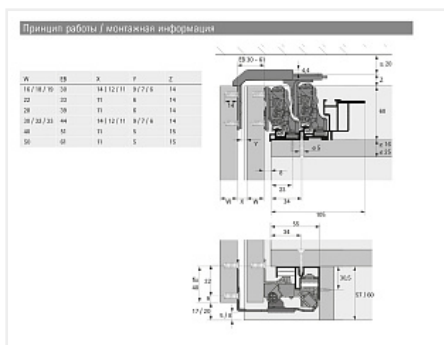

Для сборки вам обязательно понадобится:

Буферная лента
и уплотнители

Описание

Ходовые элементы со встроенной регулировкой по высоте
Направляющие элементы быстрого монтажа
Регулировка наложения дверей друг на друга
В комплект входят ходовые и направляющие элементы для одной задней двери
Применяется только в комбинации с демпфером Silent System

Состав комплекта:

2 ходовых элемента для одной задней двери
2 направляющих элемента для одной задней двери

[Ссылка на каталог Hettich](#)

[Ссылка на протокол испытаний](#)