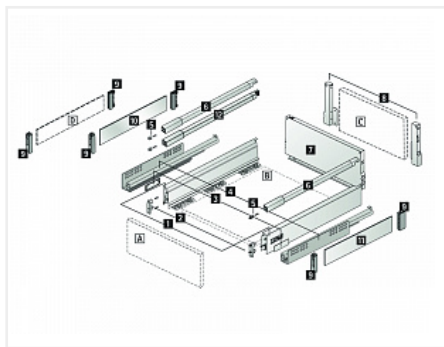

Комплект ящика InnoTech Atira 176x520 белый, с рейлингом, полн. выдв., Silent System, Art. 9230061, Hettich

Модификации:	Комплект ящика Atira
Параметры модификаций:	Номинальная длина, мм, Тип направляющих, Цвет, Высота, мм
Серия направляющих:	Quadro V6
Art.Hettich:	9230061
Производитель:	Hettich
Серия:	InnoTech Atira
Максимальная нагрузка, кг:	30
Тип направляющих:	С доводчиком
Модель ящика:	стандартный с рейлингом
Тип:	Комплект ящика (в коробке)
Номинальная длина, мм:	520
Тип выдвижения:	полное
Плавное закрытие:	да
Цвет:	белый
Высота, мм:	176
Количество в упаковке:	1 комп.

Код: 120510 Артикул: 9230061

Склад

Ваша цена: Розница

6 554.48 руб./комп.

Дополнительные изображения:

Для сборки вам обязательно понадобится:

Наполнения для ящиков

SET544

Описание