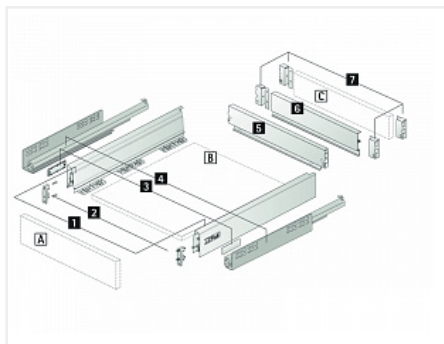

Склад

Ваша цена: Розница

4 474.86 руб./комп.

Дополнительные изображения: