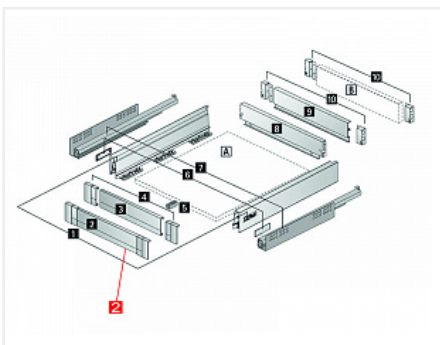

Под заказ

Ваша цена: Розница

3 002.74 руб./шт

Дополнительные изображения: