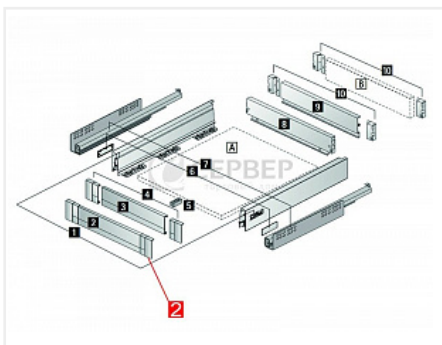

Алюминиевая передняя панель внутреннего ящика 100 InnoTech Atira, высота 70 мм, ширина 900 мм, серебристый, Art.9194725, Hettich

Модификации:	Передняя панель Atira
Параметры модификаций:	Цвет, Высота, мм, Ширина корпуса, мм
Art.Hettich:	9194725
Производитель:	Hettich
Серия:	InnoTech Atira
Модель ящика:	внутренний
Тип:	Комплектующие для ящика
Цвет:	серебристый
Ширина корпуса, мм:	900
Высота, мм:	70
Количество в упаковке:	20 шт

Код: 120607   Артикул: 9194725

Склад

Ваша цена: Розница

4 578.52 руб./шт

Дополнительные изображения:

Описание