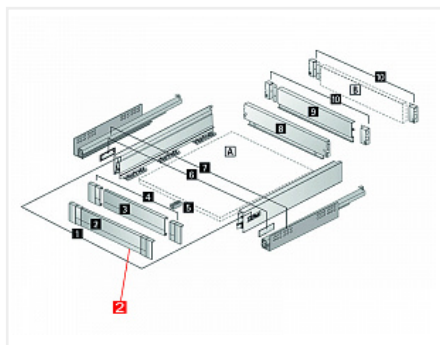

Алюминиевая передняя панель внутреннего ящика 100 InnoTech Atira, высота 70 мм, ширина 900 мм, серебристый, Art.9194725, Hettich

Модификации:	Передняя панель Atira
Параметры модификаций:	Цвет, Высота, мм, Ширина корпуса, мм
Art.Hettich:	9194725
Производитель:	Hettich
Серия:	InnoTech Atira
Модель ящика:	внутренний
Тип:	Комплектующие для ящика
Цвет:	серебристый
Ширина корпуса, мм:	900
Высота, мм:	70
Количество в упаковке:	20 шт

Код: 120607   Артикул: 9194725

Склад

Ваша цена: Розница

4 578.52 руб./шт

Дополнительные изображения:

Описание