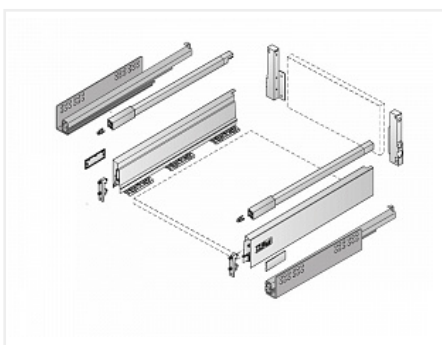

Комплект ящика InnoTech Atira 144x350 серый, с рейлингом, полн. выдв., Silent System, Art. 9228894, Hettich

Модификации:	Комплект ящика Atira
Параметры модификаций:	Номинальная длина, мм, Высота, мм, Тип направляющих, Цвет
Серия направляющих:	Quadro V6
Art.Hettich:	9228894
Производитель:	Hettich
Серия:	InnoTech Atira
Максимальная нагрузка, кг:	30
Тип направляющих:	С доводчиком
Модель ящика:	стандартный с рейлингом
Тип:	Комплект ящика (в коробке)
Номинальная длина, мм:	350
Тип выдвижения:	полное
Плавное закрывание:	да
Цвет:	серебристый
Высота, мм:	144
Количество в упаковке:	1 комп.

Код: 120468 Артикул: 9228894

Склад

Ваша цена: Розница

5 833.54 руб./комп.

Дополнительные изображения:

SET507

Описание