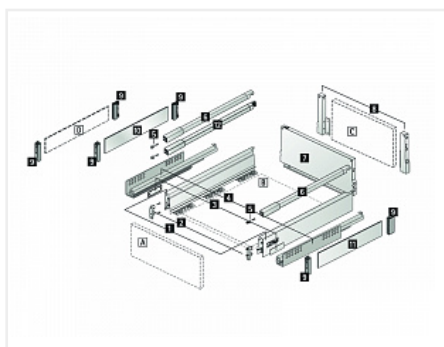

Модификации:	Комплект ящика Atira
Параметры модификаций:	Номинальная длина, мм, Цвет, Высота, мм, Тип направляющих
Серия направляющих:	Quadro V6
Art.Hettich:	9234555
Производитель:	Hettich
Серия:	InnoTech Atira
Максимальная нагрузка, кг:	30
Тип направляющих:	С доводчиком
Модель ящика:	стандартный с рейлингом
Тип:	Комплект ящика (в коробке)
Номинальная длина, мм:	350
Тип выдвигания:	полное
Плавное закрывание:	да
Цвет:	антрацит
Высота, мм:	176
Количество в упаковке:	1 комп.

Код: 120540   Артикул: 9234555

Под заказ

Ваша цена: Розница

6 038.39 руб./комп.

Дополнительные изображения: