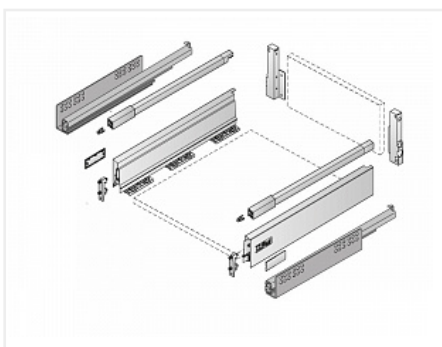

Модификации:	Комплект ящика Atira
Параметры модификаций:	Номинальная длина, мм, Высота, мм, Цвет, Тип направляющих
Серия направляющих:	Quadro V6
Art.Hettich:	9234548
Производитель:	Hettich
Серия:	InnoTech Atira
Максимальная нагрузка, кг:	30
Тип направляющих:	С доводчиком
Модель ящика:	стандартный с рейлингом
Тип:	Комплект ящика (в коробке)
Номинальная длина, мм:	300
Тип выдвигания:	полное
Плавное закрывание:	да
Цвет:	антрацит
Высота, мм:	144
Количество в упаковке:	1 комп.

Код: 120528   Артикул: 9234548

Под заказ

Ваша цена: Розница

5 694.36 руб./комп.

Дополнительные изображения: