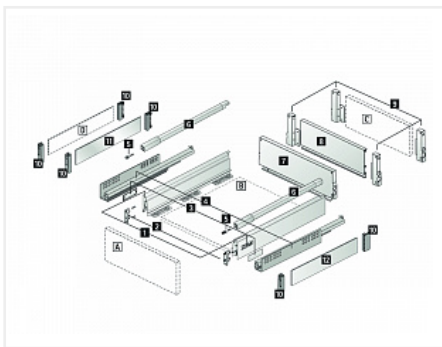

Модификации:	Комплект ящика Atira
Параметры модификаций:	Номинальная длина, мм, Высота, мм, Тип направляющих, Цвет
Серия направляющих:	Quadro V6
Art.Hettich:	9234550
Производитель:	Hettich
Серия:	InnoTech Atira
Максимальная нагрузка, кг:	30
Тип направляющих:	С доводчиком
Модель ящика:	стандартный с рейлингом
Тип:	Комплект ящика (в коробке)
Номинальная длина, мм:	420
Тип выдвижения:	полное
Плавное закрытие:	да
Цвет:	антрацит
Высота, мм:	144
Количество в упаковке:	1 комп.

Код: 120530   Артикул: 9234550

Новинка

Ваша цена: Розница

7 024.72 руб./комп.

Дополнительные изображения: