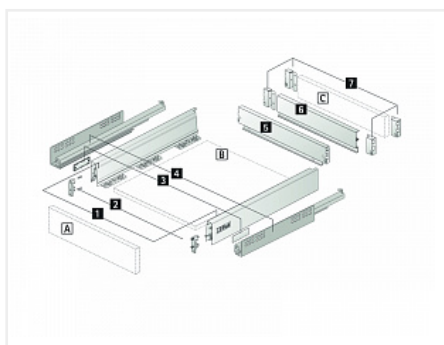

Модификации:	Комплект ящика Atira
Параметры модификаций:	Номинальная длина, мм, Высота, мм, Цвет, Тип направляющих
Серия направляющих:	Quadro V6
Art.Hettich:	9234543
Производитель:	Hettich
Серия:	InnoTech Atira
Максимальная нагрузка, кг:	30
Тип направляющих:	С доводчиком
Модель ящика:	стандартный
Тип:	Комплект ящика (в коробке)
Номинальная длина, мм:	350
Тип выдвижения:	полное
Плавное закрывание:	да
Цвет:	антрацит
Высота, мм:	70
Количество в упаковке:	1 комп.

Код: 120518   Артикул: 9234543

Под заказ

Ваша цена: Розница

4 590.99 руб./комп.

Дополнительные изображения: