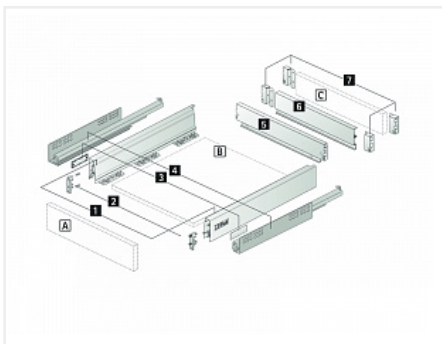

Модификации:	Комплект ящика Atira
Параметры модификаций:	Номинальная длина, мм, Цвет, Высота, мм, Тип направляющих
Серия направляющих:	Quadro V6
Art.Hettich:	9234542
Производитель:	Hettich
Серия:	InnoTech Atira
Максимальная нагрузка, кг:	30
Тип направляющих:	С доводчиком
Модель ящика:	стандартный
Тип:	Комплект ящика (в коробке)
Номинальная длина, мм:	300
Тип выдвижения:	полное
Плавное закрывание:	да
Цвет:	антрацит
Высота, мм:	70
Количество в упаковке:	1 комп.

Код: 120517   Артикул: 9234542

Новинка

Ваша цена: Розница

5 190.68 руб./комп.

Дополнительные изображения: