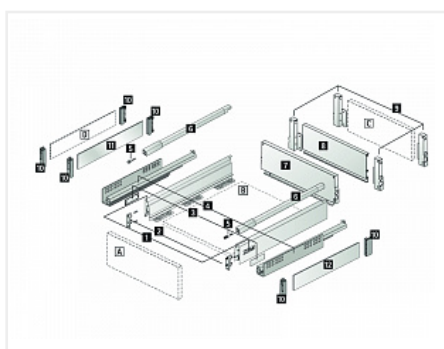

Склад

Ваша цена: Розница

5 872.15 руб./комп.

Дополнительные изображения: