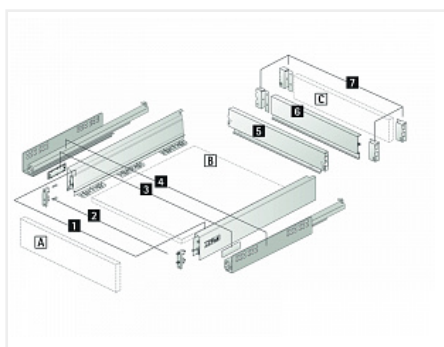

Склад

Ваша цена: Розница

4 383.60 руб./комп.

Дополнительные изображения: