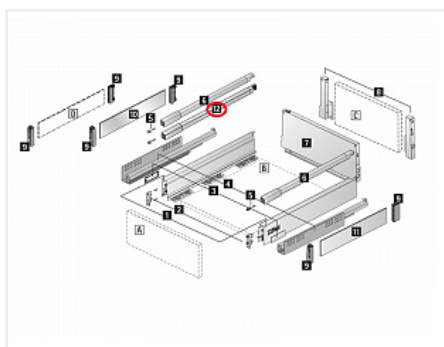

Дополнительный продольный релинг для ящика InnoTech Atira 176мм, длина 420 мм, правый, цвет белый, Art.9195031, Hettich

Модификации:	Дополнительный продольный релинг Atira
Параметры модификаций:	Цвет, Номинальная длина, мм, Сторона
Сторона:	правый
Art.Hettich:	9195031
Производитель:	Hettich
Серия:	InnoTech Atira
Тип:	Комплектующие для ящика
Номинальная длина, мм:	420
Цвет:	белый
Высота, мм:	176
Количество в упаковке:	1 шт

Код: 120672 Артикул: 9195031

Под заказ

Ваша цена: Розница

438.29 руб./шт

Дополнительные изображения:

Для сборки вам обязательно понадобится:

Система ящиков
InnoTech Atira,
AvanTech YOU
и ArciTech
Hettich

Только на ящик 176мм как 2й рейлинг. Не требует доп.адаптеров. Крепится на адаптер задней стенки 176мм под обычным продольным рейлингом.