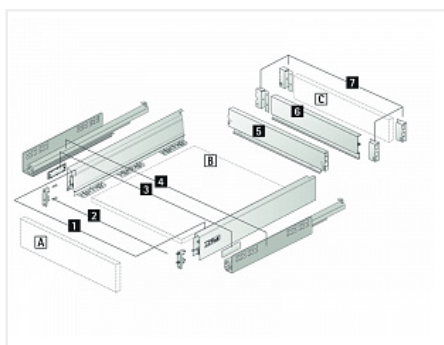

Склад

Ваша цена: Розница

4 781.17 руб./комп.

Дополнительные изображения: