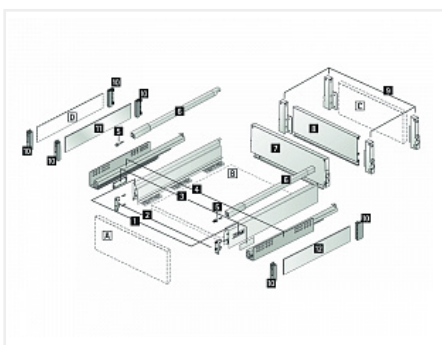

Склад

Ваша цена: Розница

6 055.98 руб./комп.

Дополнительные изображения: