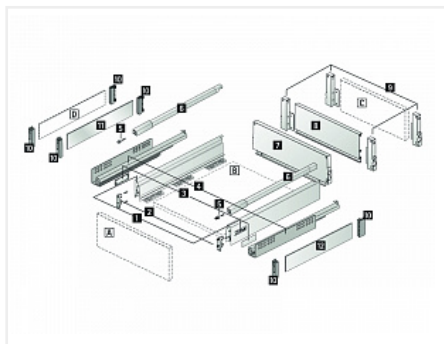

Склад

Ваша цена: Розница

6 108.31 руб./комп.

Дополнительные изображения: