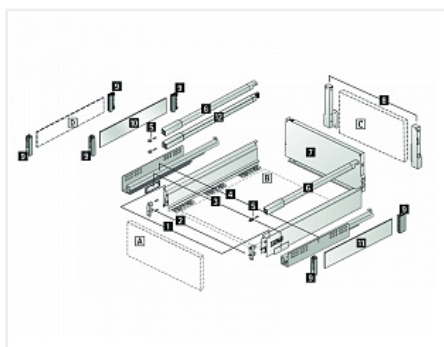

## Комплект ящика InnoTech Atira 176x300 белый, с рейлингом, полн. выдв., Silent System, Art. 9230057, Hettich

Модификации:	<b>Комплект ящика Atira</b>
Параметры модификаций:	<b>Номинальная длина, мм, Цвет, Высота, мм, Тип направляющих</b>
Серия направляющих:	<b>Quadro V6</b>
Art.Hettich:	<b>9230057</b>
Производитель:	<b>Hettich</b>
Серия:	<b>InnoTech Atira</b>
Максимальная нагрузка, кг:	<b>30</b>
Тип направляющих:	<b>С доводчиком</b>
Модель ящика:	<b>стандартный с рейлингом</b>
Тип:	<b>Комплект ящика (в коробке)</b>
Номинальная длина, мм:	<b>300</b>
Тип выдвигания:	<b>полное</b>
Плавное закрывание:	<b>да</b>
Цвет:	<b>белый</b>
Высота, мм:	<b>176</b>
Количество в упаковке:	<b>1 комп.</b>

Код: 120507      Артикул: 9230057

**Склад**

Ваша цена: Розница

5 899.17 руб./комп.

Дополнительные изображения:

SET526

Описание