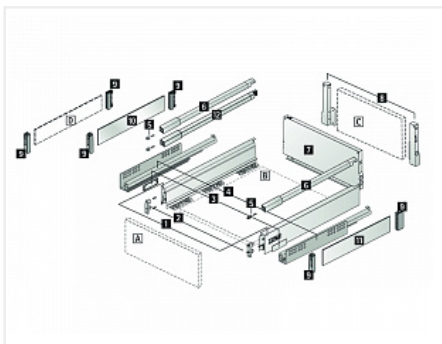

Модификации:	Комплект ящика Atira
Параметры модификаций:	Номинальная длина, мм, Высота, мм, Тип направляющих, Цвет
Серия направляющих:	Quadro V6
Art.Hettich:	9230056
Производитель:	Hettich
Серия:	InnoTech Atira
Максимальная нагрузка, кг:	30
Тип направляющих:	С доводчиком
Модель ящика:	стандартный с рейлингом
Тип:	Комплект ящика (в коробке)
Номинальная длина, мм:	260
Тип выдвижения:	полное
Плавное закрытие:	да
Цвет:	белый
Высота, мм:	176
Количество в упаковке:	1 комп.

Код: 120506   Артикул: 9230056

Под заказ

Ваша цена: Розница

5 789.42 руб./комп.

Дополнительные изображения: