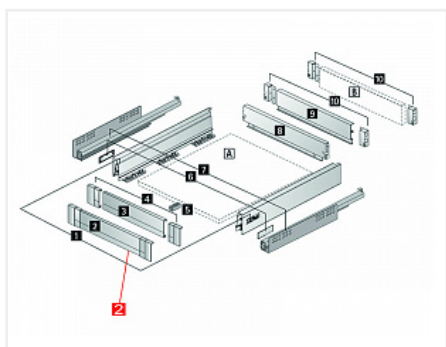

Под заказ

Ваша цена: Розница

4 578.52 руб./шт

Дополнительные изображения: