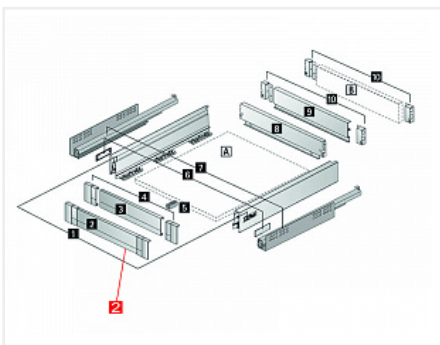

Под заказ

Ваша цена: Розница

4 578.52 руб./шт

Дополнительные изображения: