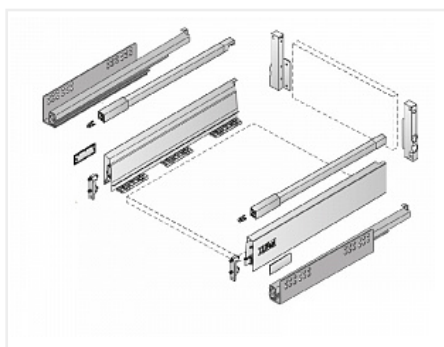

Комплект ящика InnoTech Atira 144x520 серый, с релингом, полн. выдв., Silent System, Art. 9228898, Hettich

Модификации:	Комплект ящика Atira
Параметры модификаций:	Номинальная длина, мм, Высота, мм, Цвет, Тип направляющих
Серия направляющих:	Quadro V6
Art.Hettich:	9228898
Производитель:	Hettich
Серия:	InnoTech Atira
Максимальная нагрузка, кг:	30
Тип направляющих:	С доводчиком
Модель ящика:	стандартный с рейлингом
Тип:	Комплект ящика (в коробке)
Номинальная длина, мм:	520
Тип выдвигания:	полное
Плавное закрывание:	да
Цвет:	серебристый
Высота, мм:	144
Количество в упаковке:	1 комп.

Код: 120470 Артикул: 9228898

Склад

Ваша цена: Розница

6 349.65 руб./комп.

Дополнительные изображения:

Для сборки вам обязательно понадобится:

Наполнения для ящиков

SET520

Описание