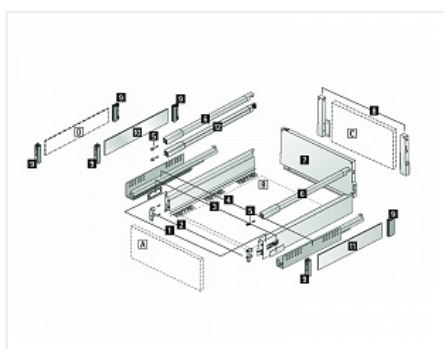

Склад

Ваша цена: Розница

6 064.54 руб./комп.

Дополнительные изображения: