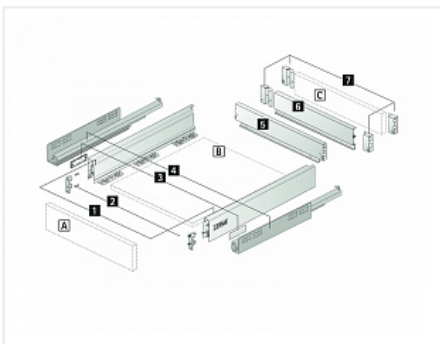

Склад

Ваша цена: Розница

4 781.17 руб./комп.

Дополнительные изображения: